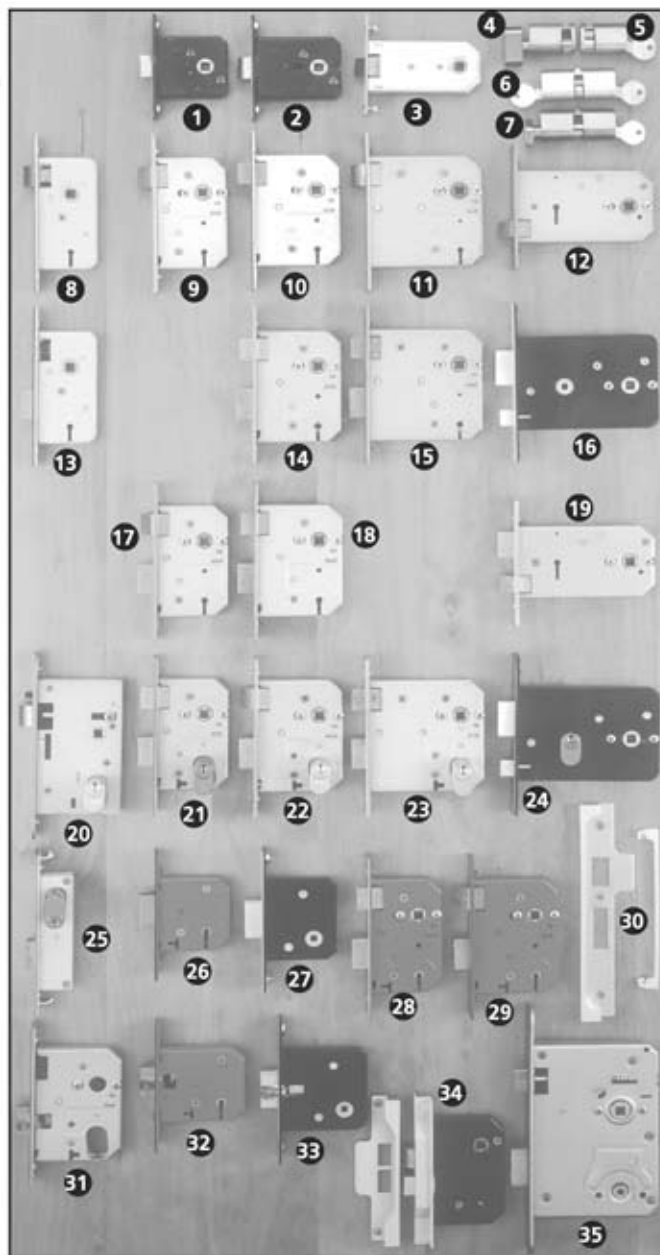

# MORTICE LATCHES AND LOCKS

Tick in boxes provided for detailed product information

- | TICK                     | No. Product   |
|--------------------------|---|
| <input type="checkbox"/> | 1 2677 Mortice Latch 62mm                                     |
| <input type="checkbox"/> | 2 2677 Mortice Latch 75mm                                     |
| <input type="checkbox"/> | 3 2642 Mortice Latch 100mm                                    |
| <input type="checkbox"/> | 4 Cylinder Turn (Turn one side only)                          |
| <input type="checkbox"/> | 5 Single Cylinder (Key one side only)                         |
| <input type="checkbox"/> | 6 Double Cylinder (Key both sides)                            |
| <input type="checkbox"/> | 7 Cylinder & Turn (Key one side and turn the other)           |
| <input type="checkbox"/> | 8 2657 Mortice Latch 50mm                                     |
| <input type="checkbox"/> | 9 2657 Mortice Latch 62mm                                     |
| <input type="checkbox"/> | 10 2657 Mortice Latch 75mm                                    |
| <input type="checkbox"/> | 11 2657 Mortice Latch 100mm                                   |
| <input type="checkbox"/> | 12 26773 Mortice Latch 125mm                                  |
| <input type="checkbox"/> | 13 2277 Mortice Lock 50mm                                     |
| <input type="checkbox"/> | 14 2226 Snib Mortice Latch Lock 75mm (Also Available in 62mm) |
| <input type="checkbox"/> | 15 2226 Snib Mortice Latch Lock 100mm                         |
| <input type="checkbox"/> | 16 G8024 Snib Mortice Lock 127mm                              |
| <input type="checkbox"/> | 17 2277 Mortice Lock 62mm                                     |
| <input type="checkbox"/> | 18 2277 Mortice Lock 75mm                                     |
| <input type="checkbox"/> | 19 2077 Mortice Lock 127mm                                    |
| <input type="checkbox"/> | 20 2341 Mortice Deadlatch                                     |
| <input type="checkbox"/> | 21 2241 Cylinder Mortice Lock 62mm                            |
| <input type="checkbox"/> | 22 2241 Cylinder Mortice Lock 75mm                            |
| <input type="checkbox"/> | 23 2241 Cylinder Mortice Lock 100mm                           |
| <input type="checkbox"/> | 24 G7061 Cylinder Mortice Lock 127mm                          |
| <input type="checkbox"/> | 25 2153 Cylinder Mortice Deadlock 32mm                        |
| <input type="checkbox"/> | 26 2101 5 Lever Deadlock 62mm                                 |
| <input type="checkbox"/> | 27 G8022 Snib Mortice Deadbolt 62mm                           |
| <input type="checkbox"/> | 28 2201 5 Lever Mortice Lock 62mm                             |
| <input type="checkbox"/> | 29 2201 5 Lever Mortice Lock 75mm                             |
| <input type="checkbox"/> | 30 2979 Rebate Component                                      |
| <input type="checkbox"/> | 31 2441 Sliding Door Lock 75mm                                |
| <input type="checkbox"/> | 32 2401 5 Lever Sliding Deadlock 75mm                         |